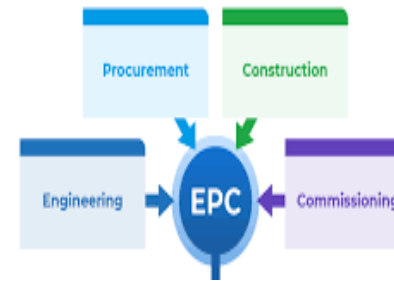

Agro Alimentaire

Traitement de déchets

Together for a strong Industry !

Activité

Etude et Engineering

Etude et conception de pièces, équipements et Installations métalliques

Fabrication

Fabrication d'équipements et structures métalliques

EPC et projets spécifiques

Engineering, Procurement et Construction de projets de construction métallique

Maintenance & SAV

Exploitation et Maintenance des installations métalliques et leurs équipements

Together for a strong Industry !

Organisation

Bureau d'étude

Ingénieurs spécialisés en construction mécanique et métallique doté de l'outil informatique (DAO et CAO) avec une équipe d'ingénieurs de haute qualification

Division fabrication